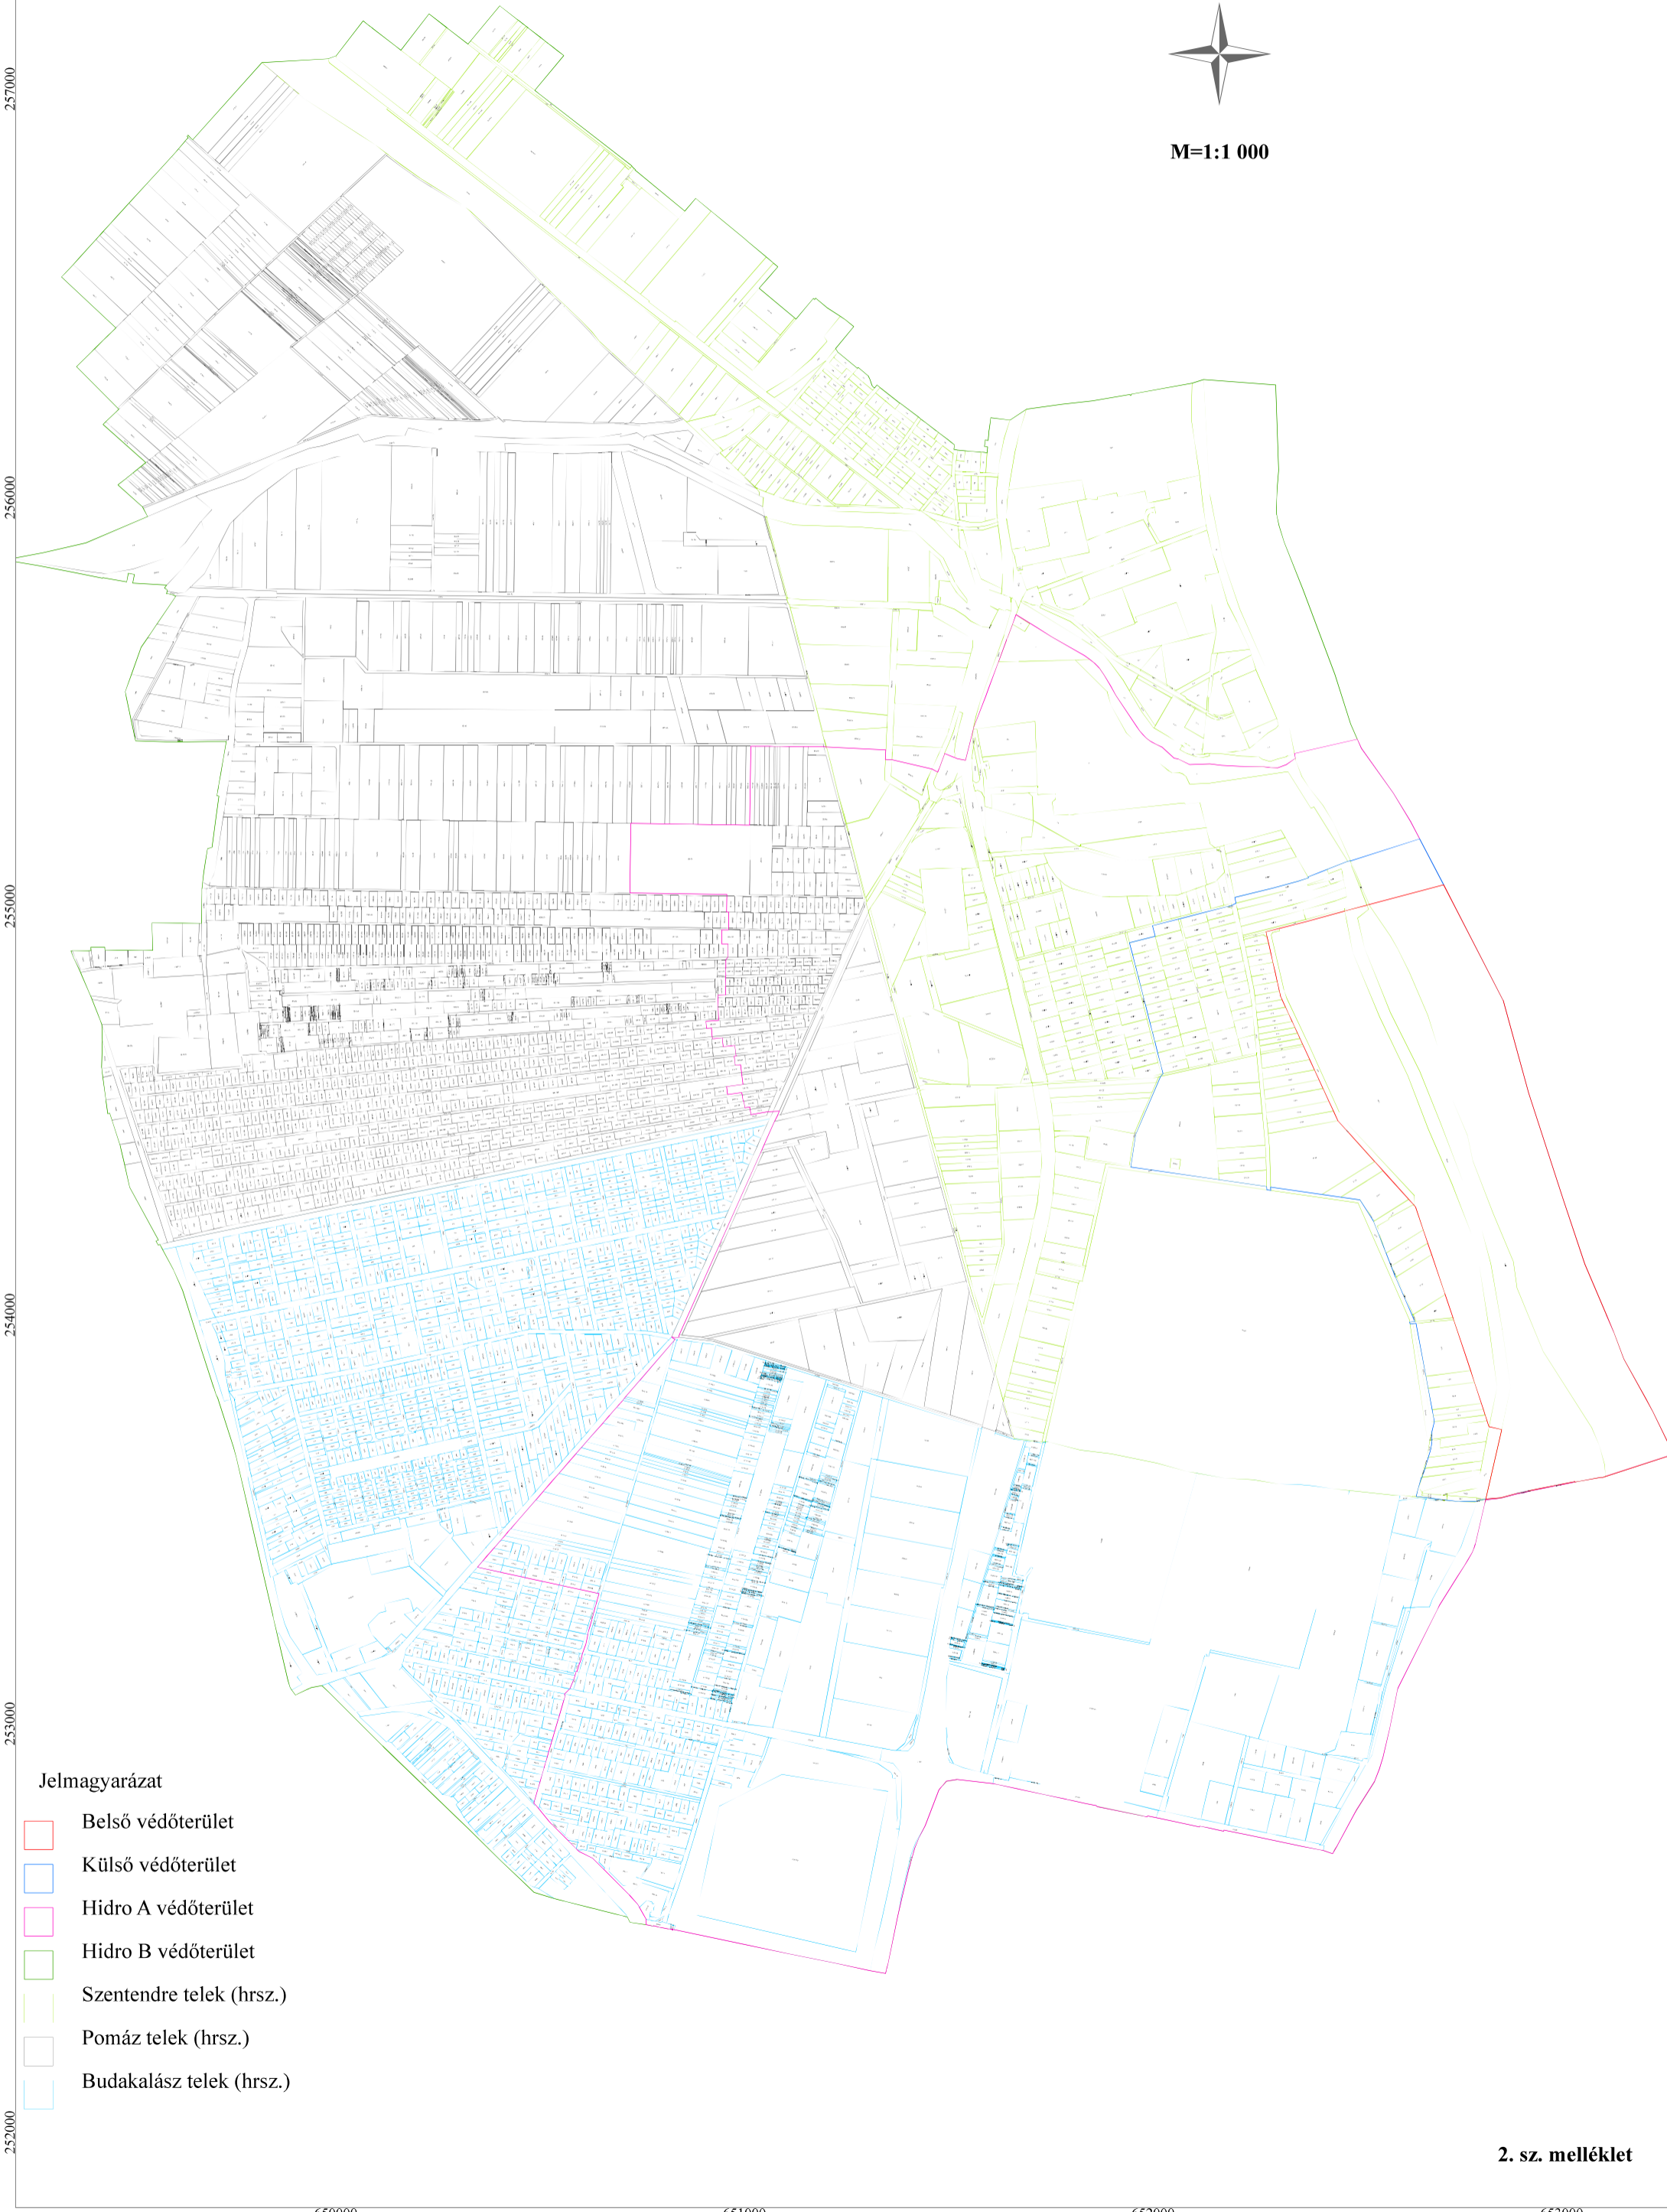

Szentendre, Déli Vízbázis védőterületei és védőidomai
A Vízbázis ingatlanhatárokhoz igazított védőterületei ingatlan-nyilvántartási térképen

M=1:1 000

Jelmagyarázat

-  Belső védőterület
-  Külső védőterület
-  Hidro A védőterület
-  Hidro B védőterület
-  Szentendre telek (hrsz.)
-  Pomáz telek (hrsz.)
-  Budakalász telek (hrsz.)